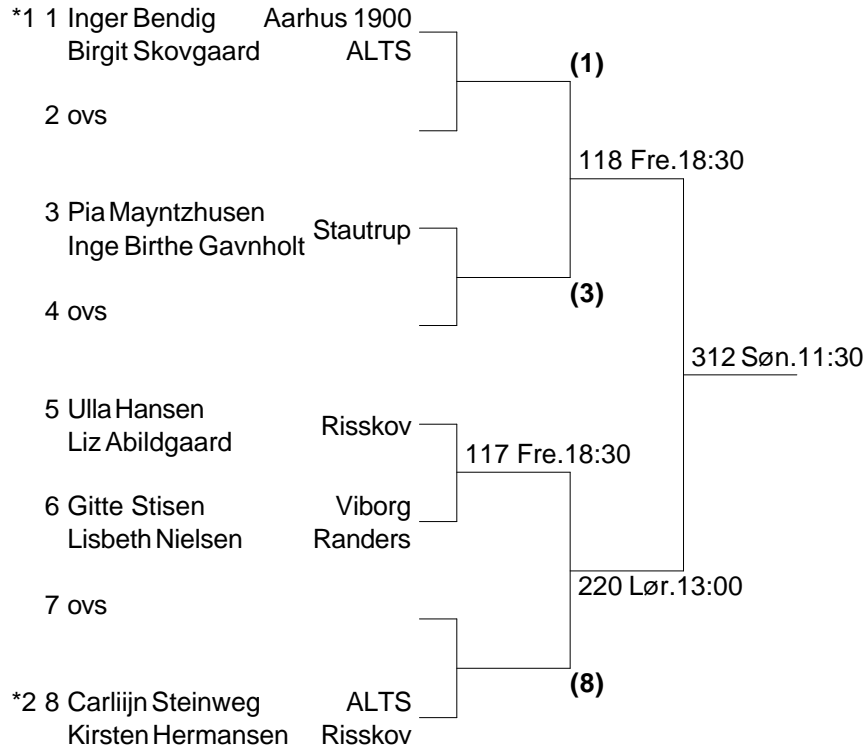

Danske Tennisveteraner

Damedouble 60+