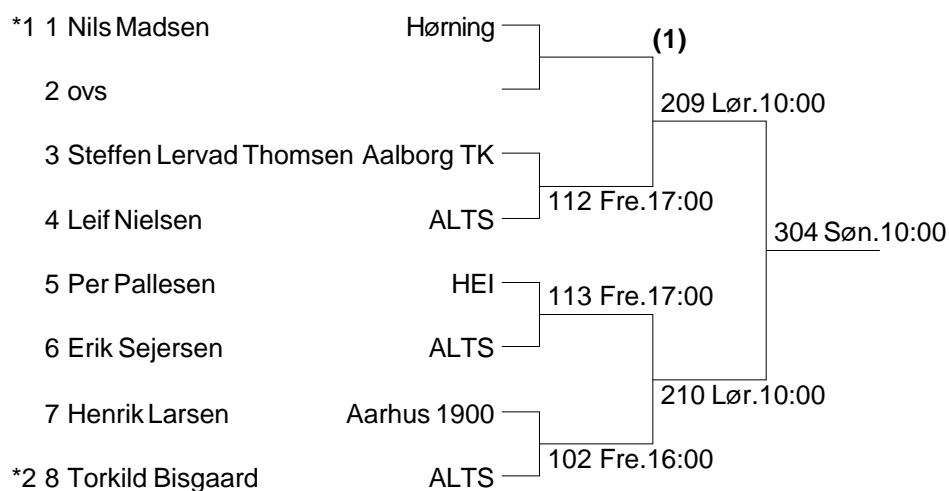

Danske Tennisveteraner

**Mixed double 45+**

Danske Tennisveteraner

**Herresingle 50+**

**Herredouble 50+**

Danske Tennisveteraner

**Herresingle 55+**

**Damesingle 55+**