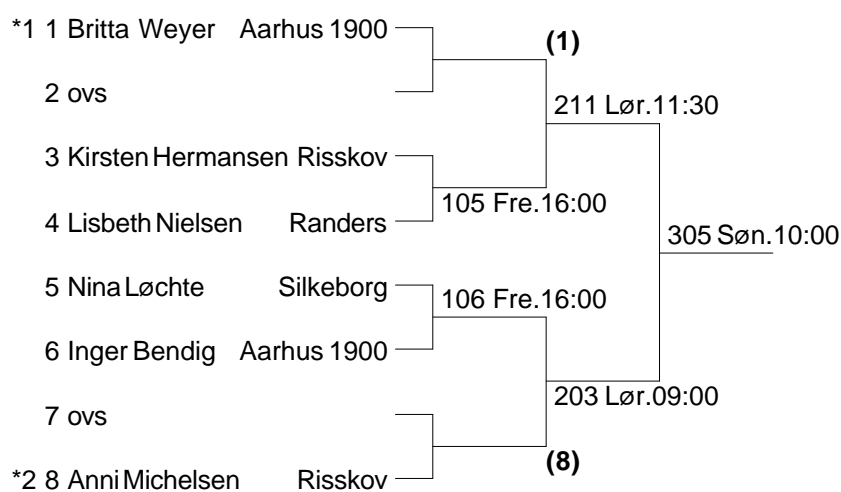

Danske Tennisveteraner

**Mixed double 45+**

Danske Tennisveteraner

**Herresingle 50+**

**Herredouble 50+**

Danske Tennisveteraner

**Herresingle 55+**

**Damesingle 55+**