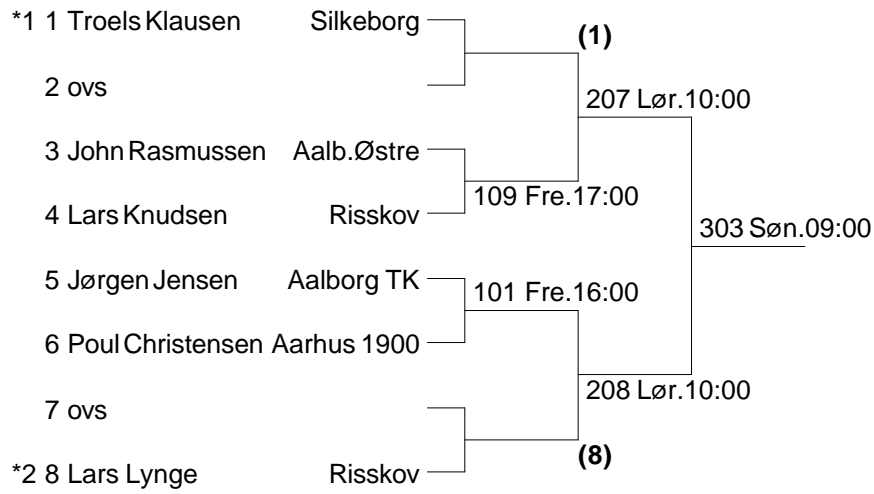

### Damedouble 45+ Pulje 1

		S	V	T	sæt	point
Jeanette Brink		0	0	0	0-0	0-0
Berit Larsen	HEI					
Lone Dall		0	0	0	0-0	0-0
Merete Andersen	Risskov					
Nina Løchte		0	0	0	0-0	0-0
Henriette Malcolm Løvborg	Silkeborg					

S=kampe spillet, V=kampe vundet, T=kampe tabt

Jeanette Brink, HEI	- Lone Dall, Risskov	116 Fre.18:30
Berit Larsen, HEI	Merete Andersen, Risskov	
Jeanette Brink, HEI	- Nina Løchte, Silkeborg	216 Lør.13:00
Berit Larsen, HEI	Henriette Malcolm Løvborg, Silkeborg	
Lone Dall, Risskov	- Nina Løchte, Silkeborg	309 Søn.11:30
Merete Andersen, Risskov	Henriette Malcolm Løvborg, Silkeborg	

Danske Tennisveteraner

**Mixed double 45+**

Danske Tennisveteraner

**Herresingle 50+**

**Herredouble 50+**

Danske Tennisveteraner

**Herresingle 55+**

**Damesingle 55+**