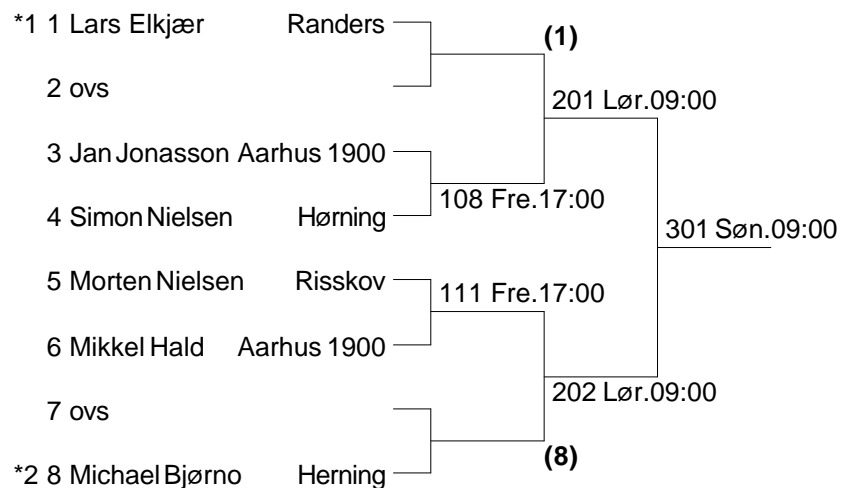

Antal deltagere: 73

Herresingle 40+