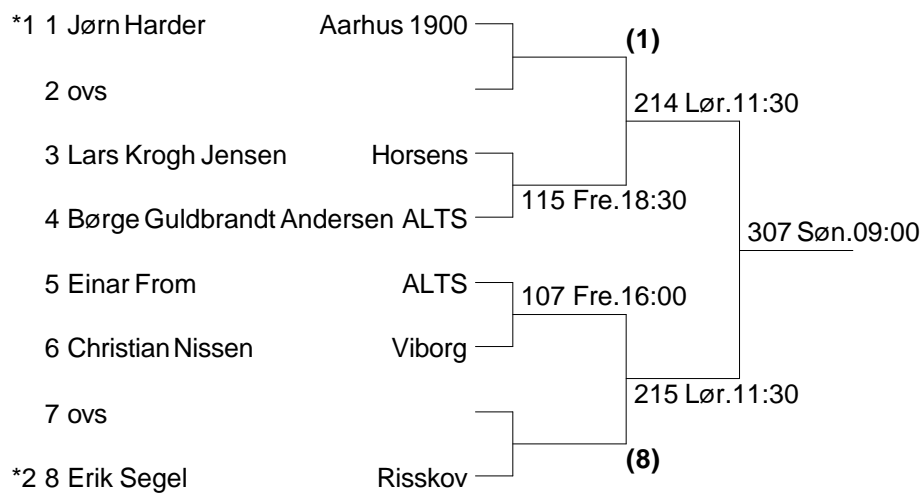

S=kampe spillet, V=kampe vundet, T=kampe tabt

Frank Steen, HEI	- Sven Ørnø, ALTS	120 Fre.18:30
Søren Hornbæk, HEI	Ernst Max Nielsen, ALTS	
Frank Steen, HEI	- Jan Folkerman, Aalborg TK	219 Lør.13:00
Søren Hornbæk, HEI	Jesper Gunvald, Aalborg TK	
Sven Ørnø, ALTS	- Jan Folkerman, Aalborg TK	311 Søn.11:30
Ernst Max Nielsen, ALTS	Jesper Gunvald, Aalborg TK	

Danske Tennisveteraner

**Damedouble 60+**

Danske Tennisveteraner

**Herresingle 65+**

**Herredouble 65+**