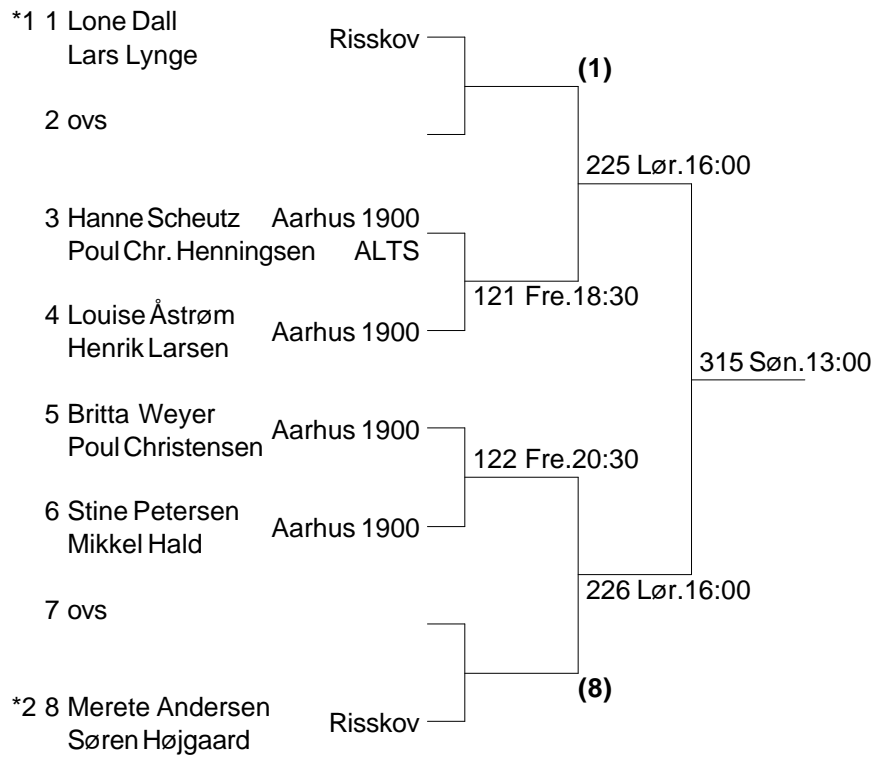

Danske Tennisveteraner

Mixed double 45+