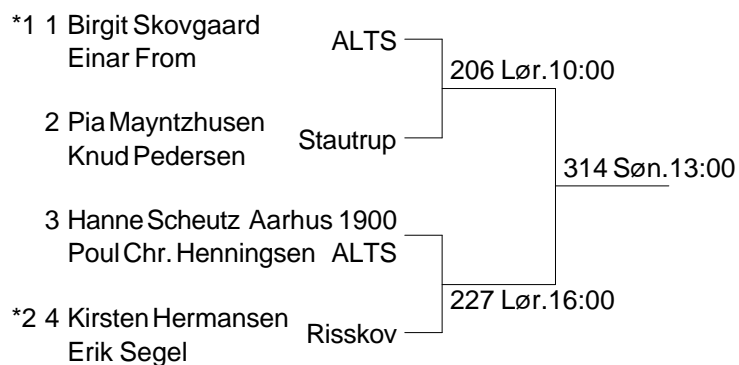

Mixed double 55+