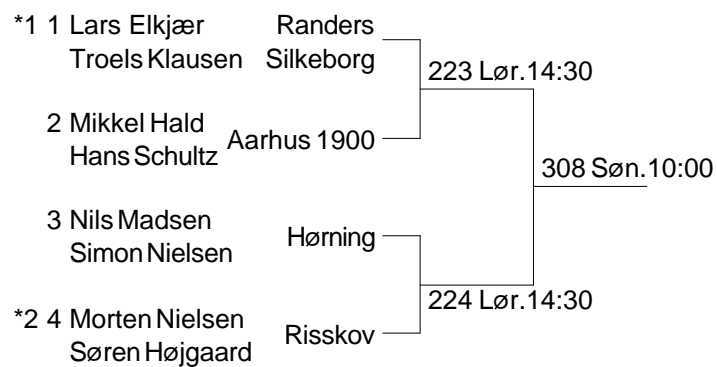

Herredouble 40+