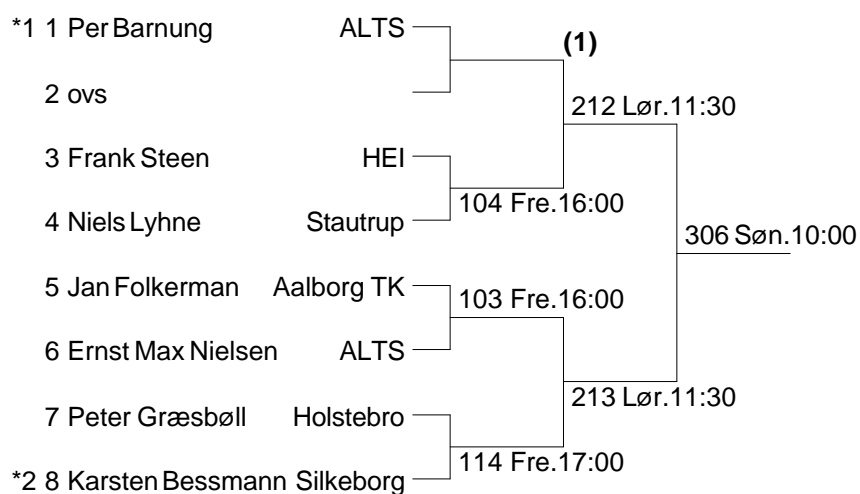

Danske Tennisveteraner

Herresingle 60+

Herredouble 60+ Pulje 1

		S	V	T	sæt	point
Frank Steen		0	0	0	0-0	0-0
Søren Hornbæk	HEI					
Sven Ørnø		0	0	0	0-0	0-0
Ernst Max Nielsen	ALTS					
Jan Folkerman		0	0	0	0-0	0-0
Jesper Gunvald	Aalborg TK					

S=kampe spillet, V=kampe vundet, T=kampe tabt

Frank Steen, HEI	- Sven Ørnø, ALTS	120 Fre.18:30
Søren Hornbæk, HEI	Ernst Max Nielsen, ALTS	
Frank Steen, HEI	- Jan Folkerman, Aalborg TK	219 Lør.13:00
Søren Hornbæk, HEI	Jesper Gunvald, Aalborg TK	
Sven Ørnø, ALTS	- Jan Folkerman, Aalborg TK	311 Søn.11:30
Ernst Max Nielsen, ALTS	Jesper Gunvald, Aalborg TK