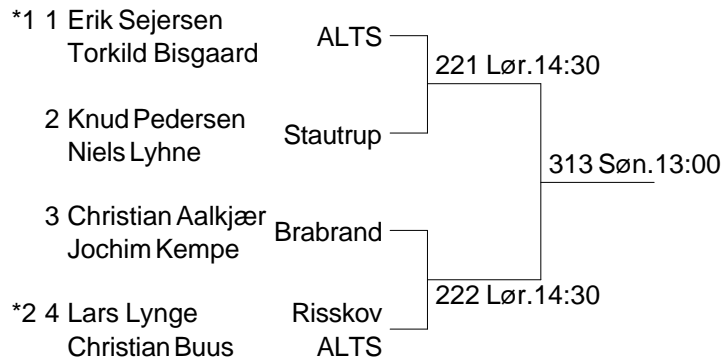

Danske Tennisveteraner

**Mixed double 45+**

Danske Tennisveteraner

**Herresingle 50+**

**Herredouble 50+**

Danske Tennisveteraner

**Herresingle 55+**

**Damesingle 55+**